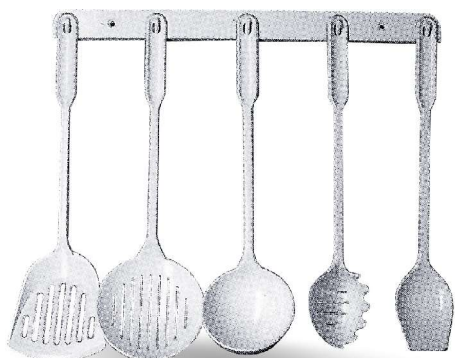

obj.č.

6154

Naberačka s výlevkou

ks	rozmery (cm)			EAN
	dĺžka	priemer		
1	20,5	7		

obj.č.

6152

Vareška okrúhla

ks	rozmery (cm)			EAN
	dĺžka	priemer		
1	28	5		

obj.č.

6151

Vareška špicatá

ks	rozmery (cm)			EAN
	dĺžka	priemer		
1	30	5,5		

obj.č.

6548

sada

nôž

lyžička

vdlička

Sada príborov

ks	rozmery (cm)			EAN
	dĺžka	šírka	výška	
3	-	-	-	
1	18	2	0,5	
1	18	4,5	0,5	
1	18	2	0,5	

obj.č.

6438

sada

Sada naberačiek s vešiakom